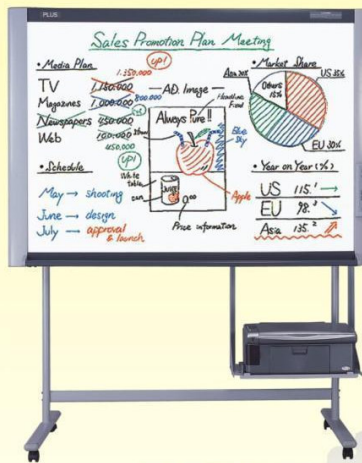

BF-041S 電子白板(標準型) 黑白感熱紙列印

規格	機型	BF-041S
板面尺寸(mm)		1300(W)x920(H)
有效讀取尺寸(mm)		1240(W)x880(H)
板面數		2
板面驅動方式		側向螢幕驅動(電動/手動)
格子大小		50毫米見方
書寫工具		乾式白板筆(黑/紅/藍)
讀取方式		CCD 感應式
列印模式		感熱紙列印
列印解析度		8點/毫米
列印紙張		外感熱式紙張 30公尺紙捲(210mmx30M)
列印顏色		黑色
掃描速度		11秒/1頁列印 22秒/2頁壓縮列印
操作條件		溫度: 10°C~35°C 溼度: 30~85% (非冷凝)
電源		AC110V
消耗電力		待機: 60瓦, 操作: 120瓦
外觀尺寸(mm)(含腳架)		1470(W)x600(D)x1885(H)
重量		37公斤
耗材		30公尺感熱紙捲, 白板筆(黑/紅/藍), 板擦

◎因產品改進而發生任何規格變更, 恕不另行通知。

M-11 Series 彩色電子白板 彩色A4普通紙列印

M-11S/W

基本型機種

1. 列印輸出
2. USB隨身碟儲存

M-115

加值型機種

1. 多重板面
2. 一個投影面板

掛勾式活動腳架, 板面高度可隨身高即時調整。使用USB隨身碟, 會議紀錄可儲存及連接電腦。

除了儲存功能外, 還可用彩色噴墨印表機列印輸出。用普通紙列印, 會議無須抄寫筆記就可以將會議內容列印分送。彩色書寫, 彩色列印, 易讀明瞭。

規格	機型	M-11S	M-11W	M-115
板面尺寸(mm)		1300(W) x 920(H)	1800(W) x 920(H)	1300(W) x 920(H)
有效讀取尺寸(mm)		1280(W) x 900(H)	1780(W) x 900(H)	1280(W) x 900(H)
板面數		2		4+1(投影用螢幕)
板面驅動方式		側向螢幕驅動(電動/手動)		電控螢幕驅動
格子大小		50毫米見方		
書寫工具		乾式白板筆(黑/紅/藍/綠)		
讀取方式		CCD 光學感應式 (RGB LED)		
USB介面		3個卡槽 (面板下方: A 槽(印表機), B 槽(電腦); 控制面板: A 槽(USB隨身碟))		
相容列印語言		彩色噴墨印表機 (HP-PCL3e, PCL3GUI, EpsonESC/P-R), 黑白雷射印表機 (Samsung/SPL)		
紙張		A4 紙(21 x 29.7公分) / 信紙 (8.5 x 11英寸)		
色彩		彩色 或 黑白		
列印解析度		300 dpi		
介面		USB 1.1 或 USB 2.0		
種類		USB隨身碟		
檔案儲存格式		PNG 和 PNG相容性HTML		
介面		USB 1.1 或 USB 2.0		
檔案儲存格式		PNG/BMP/JPEG/TIFF		
支援作業系統		Microsoft Windows 2000商用版 (Service Pack 4 或更新版本) XP (家用版 / 商用版 Service Pack 2 或更新版本)		
電源		AC100V-240V		
溫度		10°C~35°C		
溼度		30~85% (非冷凝)		
消耗電力		待機: 小於7瓦, 開機: 7瓦, 操作: 40瓦		
外觀尺寸(mm)(含腳架)		1470(W) x 700(D) 1970(H)(最高)	1970(W) x 700(D) 1970(H)(最高)	1470(W) x 700(D) 1970(H)(最高)
重量(含腳架)		39公斤	43公斤	43公斤
安裝方式		站立 / 壁掛		
腳架		T 字型活動腳架 (高度可調整在 177, 187 和 197公分)		
配件/耗材		白板筆(黑/紅/藍/綠), 板擦, 電源線(長度4公尺), USB線(長度3公尺), 壁掛套件, 印表機支架, 使用手冊, 安裝手冊, 快速指南, CD-ROM (驅動光碟軟體, 使用手冊PDF檔)		

◎因產品改進而發生任何規格變更, 恕不另行通知。

M-11S/W 控制面板

Hard copy 列印輸出

- Quick print 快速列印
- Clear and beautiful 簡單漂亮
- Inkjet printer or laser printer 噴墨印表機 或 雷射印表機

Soft copy 數位輸出