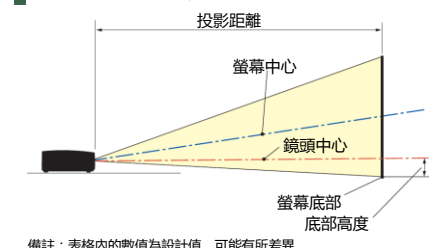

*1: 有效像素超過 99.99% *2: 當[PRESET (預設)]模式設定為[HIGH-BRIGHT (高亮度)]時的光線輸出值 *3: 符合 ISO21118-2012 *4: 燈泡亮度減半的平均時間; 並非燈泡保固期 *5: 解析度高於或低於投影機原始解析度的影像將使用 Advanced AccuBlend (智慧混縮)技術來顯示。

投影距離與螢幕尺寸

螢幕尺寸 (英寸)	投影距離 (公尺)		底部高度 (公分)
	最近	最遠	
30"	0.79	1.34	7.1
40"	1.07	1.80	9.5
60"	1.62	2.72	14.3
80"	2.18	3.64	19.1
100"	2.73	4.56	23.8
120"	3.29	5.49	28.6
150"	4.12	6.87	35.7
180"	4.96	8.25	42.9
200"	5.51	9.17	47.6
240"	6.62	11.02	57.2
300"	8.29	13.78	71.4