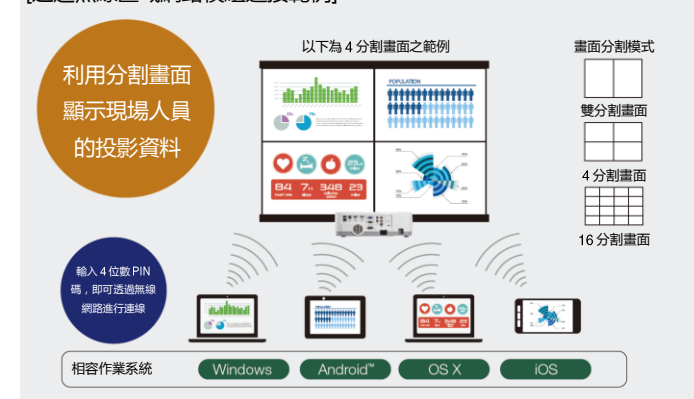

進階網路功能

MultiPresenter

MultiPresenter 是 NEC 提供之免費 APP 應用程式，支援 Windows、Mac、iOS 與 Android 裝置。下載安裝後開啟 MultiPresenter APP 應用程式，與接收端投影機進行配對。配對成功後，投影機便可透過有線或無線網路的方式，接收各種裝置(PC、平板電腦、智慧型手機等)的畫面訊號，投射並顯示於螢幕上。

桌上型裝置版本(Win/Mac)

透過無線或有線網路傳輸電腦音訊(僅適用 Windows)與視訊資料。

- 簡易連線
輸入配對 4 位數 PIN 碼，即可透過無線網路進行網路連線。
- 支援多種裝置同時顯示(最多可支援 16 個畫面)於投影機。
亦支援單一裝置之畫面同時顯示於多部接收投影機上。
- 投影機控制

[有線網路連接範例]

行動裝置版本(Android/iOS)

透過無線網路傳輸儲存在 Android 或 iOS 裝置上的檔案、相片、相機錄影檔、網頁檔案等資料。

- 簡易連線
輸入配對 4 位數 PIN 碼，即可透過無線網路進行網路連線。
- 支援多種裝置同時顯示(最多可支援 16 個畫面)於投影機。
亦支援單一裝置之畫面同時顯示於多部接收投影機上。
- 投影機控制

[透過無線區域網路模組連接範例]

其他功能

- 20W 內建揚聲器
- 12,000:1 (XGA)的高對比率
- 節能模式下 · 29dB 超靜音設計
- 快速電源關閉與直接電源關閉功能 · 提高使用後的搬動效率
- 當投影機接收到電腦訊號時 · 自動電源開啟功能將自行啟動電源
- 壁色校正功能 · 在無螢幕(布幕) · 直接投影在牆壁的情況下 · 也能呈現色彩鮮明的影像
- 透過遙控器的控制 ID 註冊功能 · 可使用一個遙控器操作多部投影機