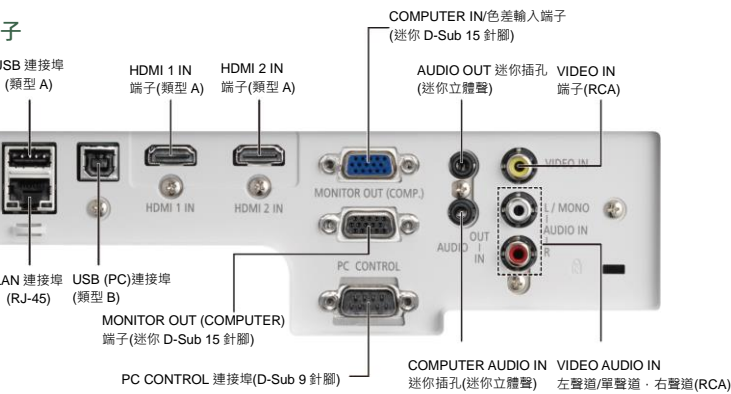

簡易的配置，易於操作使用

簡易連線

執行 MultiPresenter APP 應用程式，輸入配對 4 位數 PIN 碼，投影機即可連接 PC、平板電腦、智慧型手機。

NaViSet Administrator 2/ Virtual Remote Tool

NaViSet Administrator 2 軟體可針對多款 NEC 投影機、顯示器裝置進行使用狀況監控、管理與控制。

Virtual Remote Tool 虛擬遙控工具可透過顯示在電腦螢幕上的虛擬遙控(或工具列)，開啟/關閉投影機或選擇訊號。

完整的校正功能

自動垂直梯形校正

水平垂直梯形(+/- 30°手動水平 / +/- 30°手動垂直)/邊形/枕形校正。

1.7 倍縮放比鏡頭

配備 1.7 倍縮放鏡頭，提供更廣泛的投射距離範圍，使安裝更靈活。

先進的節能功能，愛護環境，降低使用成本

先進的節能功能

投影機具備自動節能模式，能自動調整適當的投影亮度；另外節能模式的狀態下，當投射至小螢幕，投影亮度太高時可自動調整。投影機及遙控器均具有節能按鈕，能輕易地啟動節能模式。

大幅提升燈泡壽命

透過先進的節能模式，有效控制燈泡的亮度，延長燈泡的使用壽命。在節能模式關閉與開啟情況下，燈泡壽命分別為 4,000 及 9,000 小時。

碳足跡計量器

碳足跡計量器可計算使用節能模式所減少的二氧化碳排放量。

配備豐富的端子介面

擁有豐富介面，配備 2 個 HDMI 輸入端子，支援高畫質影像播放。另配備一個有線/無線(選配*) 網路連接埠。使用市售的標準 USB 傳輸線連接電腦與投影機，取代傳統 VGA 線。亦可使用投影機的遙控器取代滑鼠控制電腦。內建「USB 閱讀器」功能，將存有檔案(JPEG 格式)之 USB 隨身碟，插入投影機 USB 埠後執行本功能，便可直接讀取播放，無需使用電腦設備。

透過無線或有線網路傳輸電腦音訊(僅適用 Windows)與視訊資料。

- 簡易連線
輸入配對 4 位數 PIN 碼，即可透過無線網路進行網路連線。
- 支援多種裝置同時顯示(最多可支援 16 個畫面)於投影機。
亦支援單一裝置之畫面同時顯示於多部接收投影機上。
- 投影機控制

[有線網路連接範例]

行動裝置版本(Android/iOS)

透過無線網路傳輸儲存在 Android 或 iOS 裝置上的檔案、相片、相機錄影檔、網頁檔案等資料。