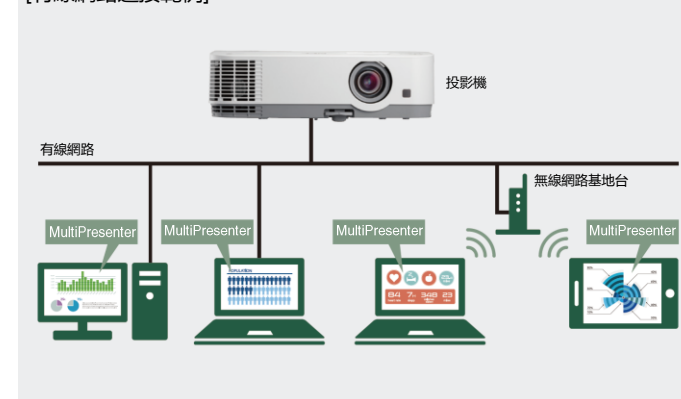

簡易的配置，易於操作使用

簡易連線

執行 MultiPresenter APP 應用程式，輸入配對 4 位數 PIN 碼，投影機即可連接 PC、平板電腦、智慧型手機。

NaViSet Administrator 2/ Virtual Remote Tool

NaViSet Administrator 2 軟體可針對多款 NEC 投影機、顯示器裝置進行使用狀況監控、管理與控制。

Virtual Remote Tool 虛擬遙控工具可透過顯示在電腦螢幕上的虛擬遙控(或工具列)，開啟/關閉投影機或選擇訊號。

大幅提升燈泡壽命

透過先進的節能模式，有效控制燈泡的亮度，延長燈泡的使用壽命。在節能模式關閉與開啟情況下，燈泡壽命分別為 4,000 及 9,000 小時。

碳足跡計量器

碳足跡計量器可計算使用節能模式所減少的二氧化碳排放量。

配備豐富的端子介面

擁有豐富介面，配備 2 個 HDMI 輸入端子，支援高畫質影像播放。另配備一個有線/無線(選配*) 網路連接埠。使用市售的標準 USB 傳輸線連接電腦與投影機，取代傳統 VGA 線。亦可使用投影機的遙控器取代滑鼠控制電腦。內建「USB 閱讀器」功能，將存有檔案(JPEG 格式)之 USB 隨身碟，插入投影機 USB 埠後執行本功能，便可直接讀取播放，無需使用電腦設備。

進階網路功能

MultiPresenter

MultiPresenter 是 NEC 提供之免費 APP 應用程式，支援 Windows、Mac、iOS 與 Android 裝置。下載安裝後開啟 MultiPresenter APP 應用程式，與接收端投影機進行配對。配對成功後，投影機便可透過有線或無線網路的方式，接收各種裝置(PC、平板電腦、智慧型手機等)的畫面訊號，投射並顯示於螢幕上。

桌上型裝置版本(Win/Mac)

透過無線或有線網路傳輸電腦音訊(僅適用 Windows)與視訊資料。

- 簡易連線
輸入配對 4 位數 PIN 碼，即可透過無線網路進行網路連線。
- 支援多種裝置同時顯示(最多可支援 16 個畫面)於投影機。
亦支援單一裝置之畫面同時顯示於多部接收投影機上。
- 投影機控制

[有線網路連接範例]

行動裝置版本(Android/iOS)

透過無線網路傳輸儲存在 Android 或 iOS 裝置上的檔案、相片、相機錄影檔、網頁檔案等資料。