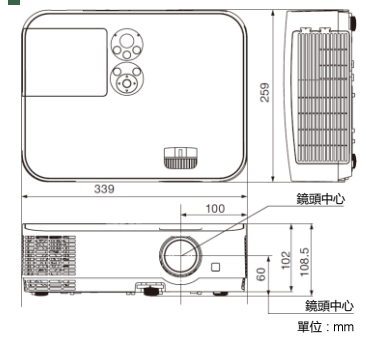

*1: 有效像素超過 99.99% *2: 當[PRESET (預設)]模式設定為[HIGH-BRIGHT (高亮度)]時的光線輸出值 *3: 符合 ISO21118-2012 *4: 燈泡亮度減半的平均時間; 並非燈泡保固期 *5: 解析度高於或低於投影機原始解析度的影像將使用 Advanced AccuBlend (智慧混縮)技術來顯示。

投影距離與螢幕尺寸

螢幕尺寸 (英寸)	投影距離 (公尺)		底部高度 (公分)
	最近	最遠	
30"	0.79	1.34	7.1
40"	1.07	1.80	9.5
60"	1.62	2.72	14.3
80"	2.18	3.64	19.1
100"	2.73	4.56	23.8
120"	3.29	5.49	28.6
150"	4.12	6.87	35.7
180"	4.96	8.25	42.9
200"	5.51	9.17	47.6
240"	6.62	11.02	57.2
300"	8.29	13.78	71.4

備註: 表格內的數值為設計值, 可能有所差異。

機體尺寸

遙控器

選購配件

替換用燈泡
NP43LP

無線區域網路模組
NP05LM5

詳細資訊
www.nec-display.com/ap/
台灣恩益禧股份有限公司(NEC台灣)
台北市104南京東路2段167號7樓
<http://tw.NEC.com>

當投影機已經關閉, 等候冷卻時, 可拔除電源。本投影機在操作時, 某些部位的溫度會相當高。因此要在操作完畢後立即搬動投影機時, 應十分小心。
操作投影機時, 請勿直視鏡頭。