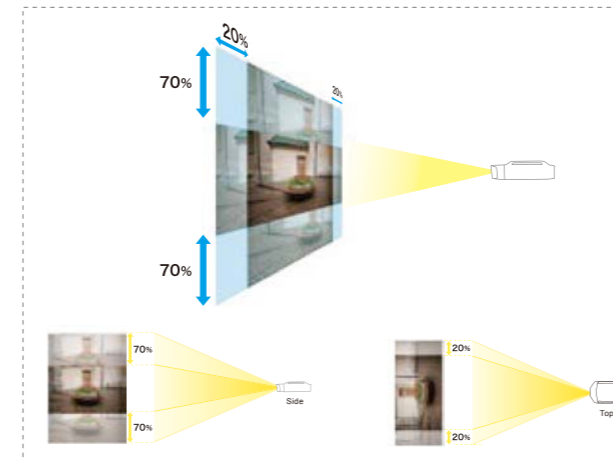

#### 雙耳提把與鏡頭置中設計，吊掛安裝更容易

投影機頂部特別設計雙耳提把，方便從包裝外箱取出並安裝，也因為投影機不需倒掛就能直接安裝在天花板上，操作面板與平置桌面時的方向一致，設定更容易。亮眼的白色外觀，鏡頭設計於機身中央的位置，讓安裝與投影畫面位置的調整極為簡便，外型更添時尚感，搭配精巧的介面收納外蓋，美觀又大方。

#### 電動垂直與水平側投影，增加設置上的自由度

具有垂直及水平側投影(Lens Shift)功能，水平方向位移可達左右各20%，垂直方向則可達上下各70%，允許使用者靈活調整投影畫面的位置。