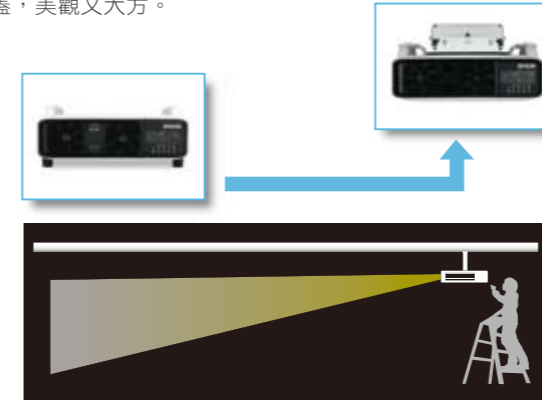

簡便靈活的安裝與設定

雙耳提把與鏡頭置中設計，吊掛安裝更容易

投影機頂部特別設計雙耳提把，方便從包裝外箱取出並安裝，也因為投影機不需倒掛就能直接安裝在天花板上，操作面板與平置桌面時的方向一致，設定更容易。亮眼的白色外觀，鏡頭設計於機身中央的位置，讓安裝與投影畫面位置的調整極為簡便，外型更添時尚感，搭配精巧的介面收納外蓋，美觀又大方。

電動垂直與水平側投影，增加設置上的自由度

具有垂直及水平側投影(Lens Shift)功能，水平方向位移可達左右各20%，垂直方向則可達上下各70%，允許使用者靈活調整投影畫面的位置。