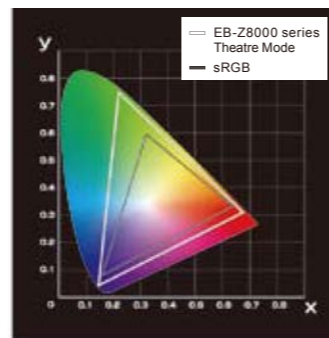

創新採用Epson景深強化濾鏡，重現寬廣的色域

以往只在Epson家庭劇院投影機配備的Epson景深強化濾鏡(Cinema Filter)，首度採用在EB-Z8000WU/EB-Z8050W商用投影機。Epson景深強化濾鏡以光學方式調整影像色彩，憑藉優異的平衡感與精確性，巧妙改變濾鏡的位置來調整光的三原色(紅、綠、藍)，投射更寬廣的色域，呈現色彩鮮活真實的影像。