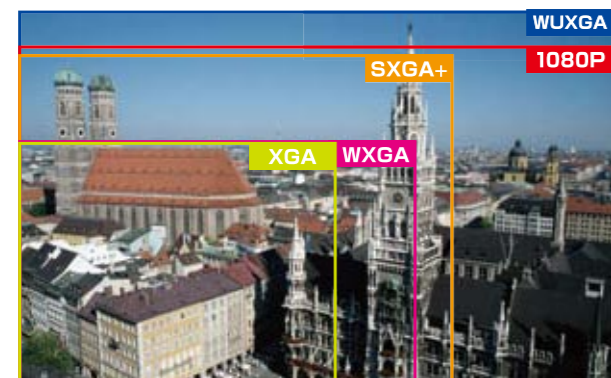

Multimedia Projector

EB-Z8000WU

WUXGA 6000 lm

EB-Z8050W

WXGA 7000 lm

超高亮度、生動影像的極致展現

擁有令人激賞的超優性能，6000lm /7000lm的超高亮度與色彩亮度表現，讓大禮堂或大型會議的投影效果依然清晰銳利，展現專業典範。

WUXGA細膩生動的影像，無懈可擊

世界第一台WUXGA 3LCD投影機

EB-Z8000WU是世界第一台3LCD投影機提供WUXGA (1920x1200)超高分辨度畫質，並是首台搭載Epson獨家C²Fine (Crystal Clear Fine)技術的商用投影機，透過無機液晶面板的Vertical Alignment (VA) 技術，提供5000:1高對比度和完美的影像質感。EB-Z8000WU/EB-Z8050W亮度分別高達6000lm與7000lm，即使在講演廳，大型會議室和禮堂，投影Full HD高畫質影片，銳利生動的影像無懈可擊。

動態光圈瞬間調整明暗變化，精確掌握影像的細節

EB-Z8000WU/EB-Z8050W透過動態光圈(Auto Iris)的控制，提供了5000:1的高對比度，動態光圈會自動辨識投射影像的亮度，根據每一個場景的明暗度瞬間調整至最佳的狀態，因此能呈現景物更細膩的層次及細節，重現深黑與準確的色彩。

創新採用Epson景深強化濾鏡，重現寬廣的色域

以往只在Epson家庭劇院投影機配備的Epson景深強化濾鏡(Cinema Filter)，首度採用在EB-Z8000WU/EB-Z8050W商用投影機。Epson景深強化濾鏡以光學方式調整影像色彩，憑藉優異的平衡感與精確性，巧妙改變濾鏡的位置來調整光的三原色(紅、綠、藍)，投射更寬廣的色域，呈現色彩鮮活真實的影像。

簡便靈活的安裝與設定

雙耳提把與鏡頭置中設計，吊掛安裝更容易

投影機頂部特別設計雙耳提把，方便從包裝外箱取出並安裝，也因為投影機不需倒掛就能直接安裝在天花板上，操作面板與平置桌面時的方向一致，設定更容易。亮眼的白色外觀，鏡頭設計於機身中央的位置，讓安裝與投影畫面位置的調整極為簡便，外型更添時尚感，搭配精巧的介面收納外蓋，美觀又大方。

電動垂直與水平側投影，增加設置上的自由度

具有垂直及水平側投影(Lens Shift)功能，水平方向位移可達左右各20%，垂直方向則可達上下各70%，允許使用者靈活調整投影畫面的位置。

多樣化的鏡頭選擇與快拆安裝設計

標準鏡頭配備1.6倍變焦鏡頭，提供更寬廣的投影距離。除了標準鏡頭，還有其他5種不同鏡頭可供選擇，讓您可以依照安裝條件找出最合適的鏡頭。採用快拆安裝設計，更換鏡頭輕而易舉。

垂直投影的特殊應用

投影機能夠在垂直方向，向上或向下投影，營造特殊投影效果，例如在大廳入口處和大樓廳堂的地面或天花板投射影像，吸引來往過客注意。

可靠耐用，容易維護

採用獨家Hybrid Cooling System，提升耐用度與使用壽命

EB-Z8000WU/EB-Z8050W搭載Hybrid Cooling System(混合式冷卻系統)，這種冷卻系統確保高亮度與高解析度的投影，在低噪音下正常運作，而不會干擾會議或演講的進行。由於Epson無機液晶面板與光學元件的設計，能使系統承受45°C的高溫，因此不必擔心投影機過熱的問題，更延長了投影機的使用壽命。此外，雙燈泡的設計，可避免簡報會議中斷的困擾，即使其中一個燈泡因故障不亮，另一個燈泡仍能繼續投影。

輕鬆更換燈泡與濾網

從機身後方就可直接更換燈泡，空氣濾網則在機身側邊，僅需將外蓋打開，便可輕鬆自行更換。

網路即時監控